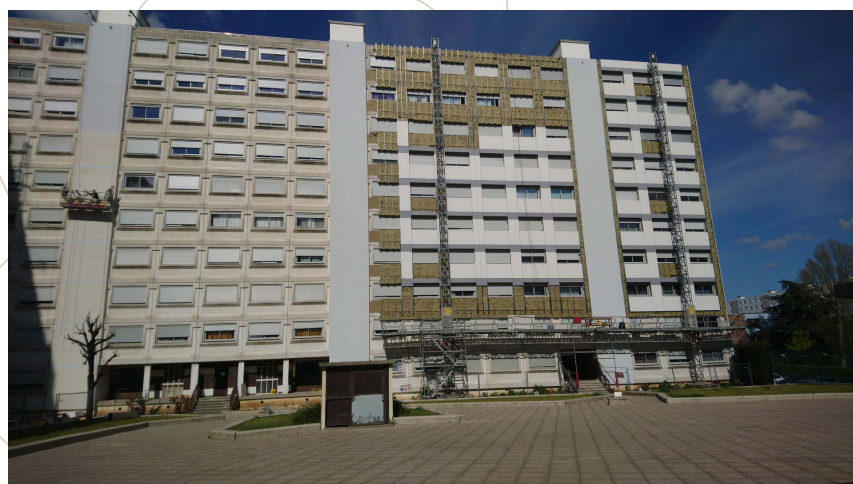

Préfinancement au syndicat des copropriétaires

- 1 200 000 euros
  Procivis Rhône = 600 000 €
  Procivis Gironde et Les Prévoyants = 600 000 €

ÉNERGIE
Programme d'Intérêt Général
VÉNISSIEUX

GRAND LYON
la métropole

ville de
venissieux

Agence
nationale
del'habitat

SOLIHA
SOLIDAIRES POUR L'HABITAT

SLCI
ESPACE IMMOBILIER

procivis-rhone.com

PROCIVIS
RHÔNE